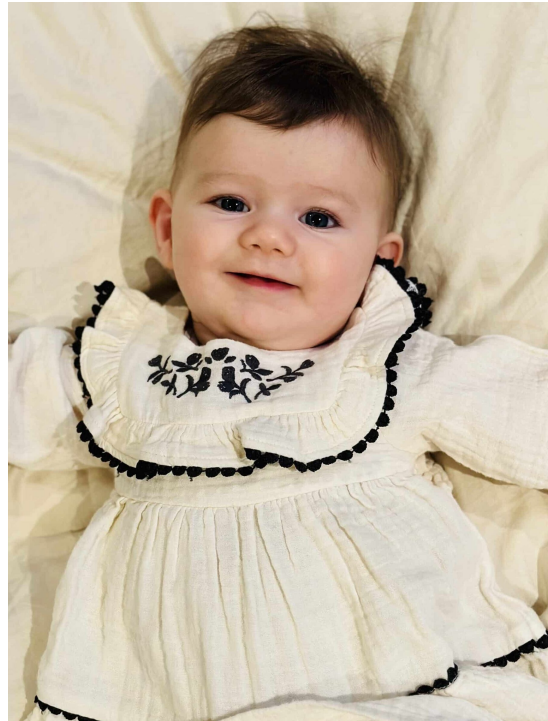

Anna Elisabeth F.

HØJDE **80 CM** SKO **21**
ØJNE **BLÅ** HÅR **BRUN** FØDSELSDAG **1. AUGUST 2023**

1·kid
modelmanagement

Ordrup Jagtvej 48A · 2920 Charlottenlund
+45 38 80 80 00 · info@1kid.dk · www.1kid.dk