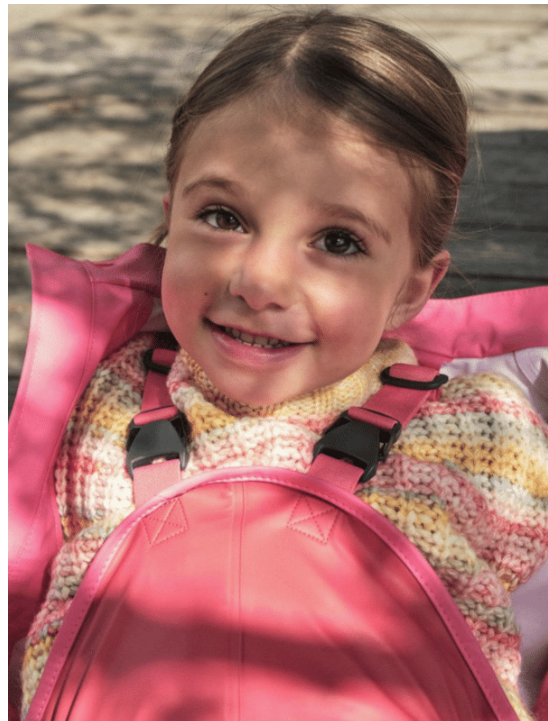

# Stella Borg C.

HEIGHT **120 CM** SHOE **30**  
EYES **BROWN** HAIR **BROWN** BIRTHDAY **17. SEPTEMBER 2016**

**1-kid**  
modelmanagement

Ordrup Jagtvej 48A · 2920 Charlottenlund  
+45 38 80 80 00 · [info@1kid.dk](mailto:info@1kid.dk) · [www.1kid.dk](http://www.1kid.dk)