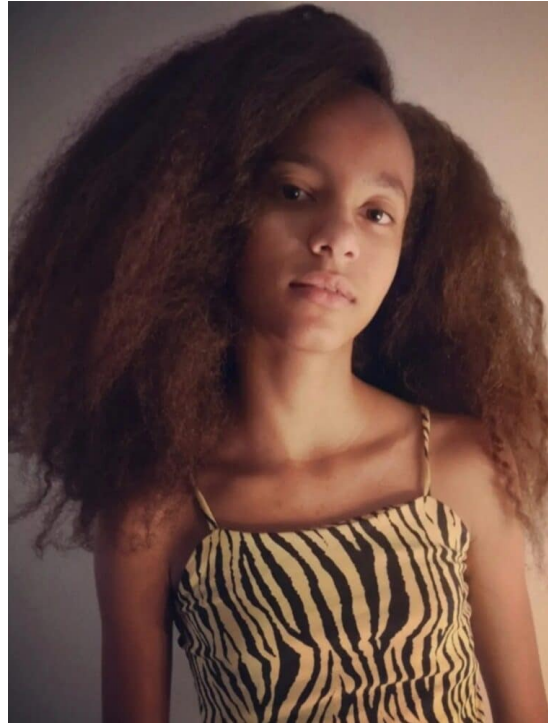

# Chanel N.

HEIGHT **170 CM** SHOE **40**  
EYES **BROWN** HAIR **DARK BROWN** BIRTHDAY **2. MARCH 2009**

**1·kid**  
modelmanagement

Ordrup Jagtvej 48A · 2920 Charlottenlund  
+45 38 80 80 00 · [info@1kid.dk](mailto:info@1kid.dk) · [www.1kid.dk](http://www.1kid.dk)